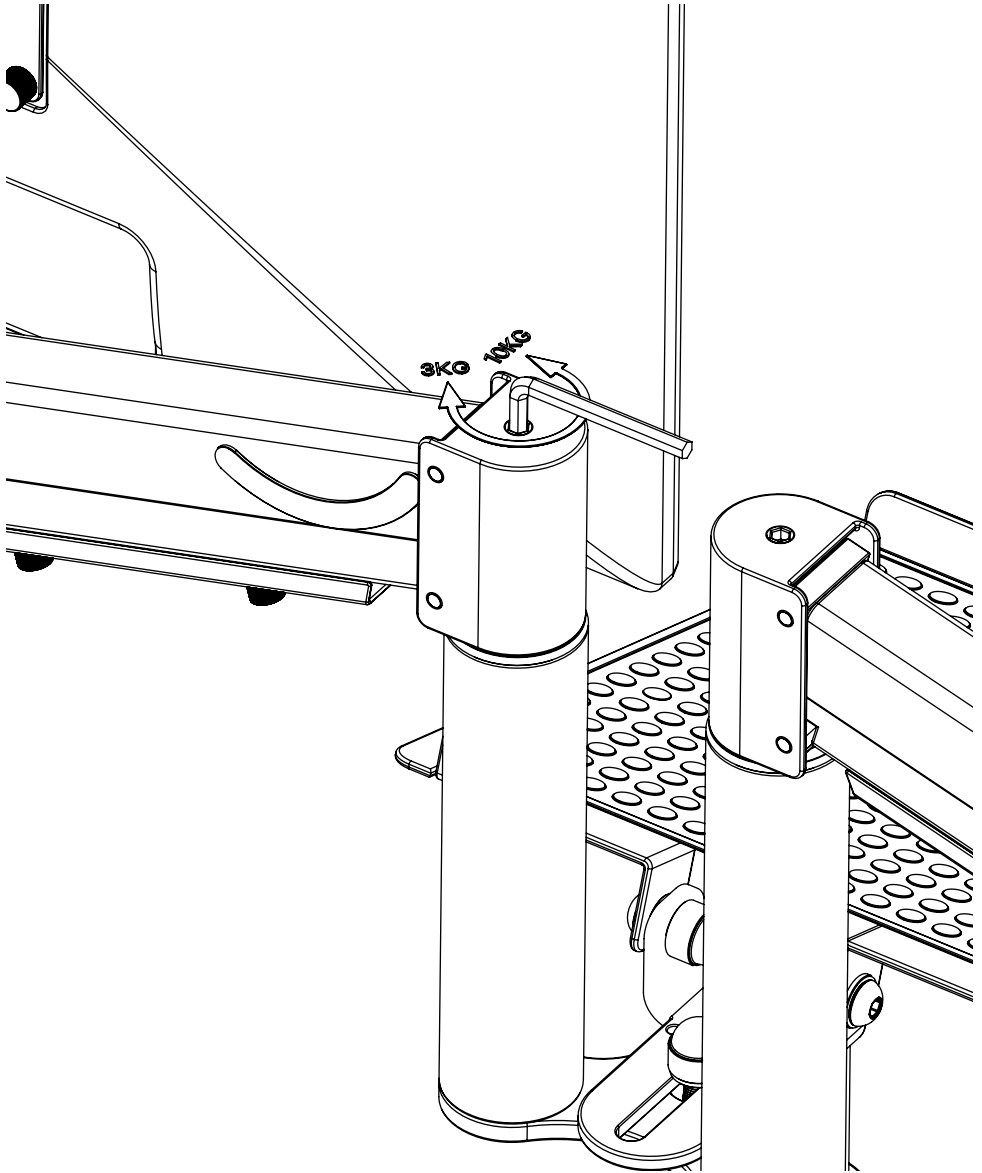

S P A C E

Space Origo
Art.-Nr. 621774

Table mount
Art.-Nr. 980831
1pcs

Manuel arm
Art.-Nr. 973100
4pcs

Laptop bracket
Art.-Nr. 961330
1pcs

Vesa 75/100mm
Art.-Nr. 960001
2pcs

Gas arm
Art.-Nr. 950006
2pcs

S P A C E
