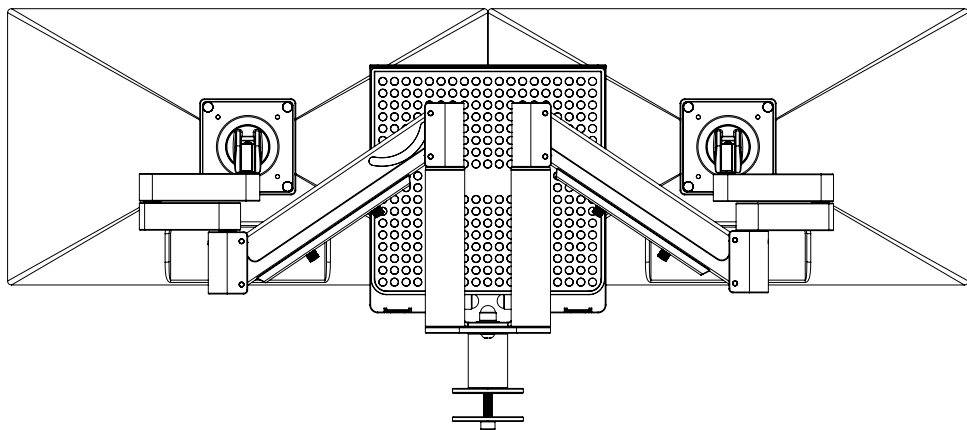

S P A C E

Space Origo
Art.-Nr. 621774

Table mount
Art.-Nr. 980831
1pcs

Manuel arm
Art.-Nr. 973100
4pcs

Laptop bracket
Art.-Nr. 961330
1pcs

Vesa 75/100mm
Art.-Nr. 960001
2pcs

Gas arm
Art.-Nr. 950006
2pcs

S P A C E
