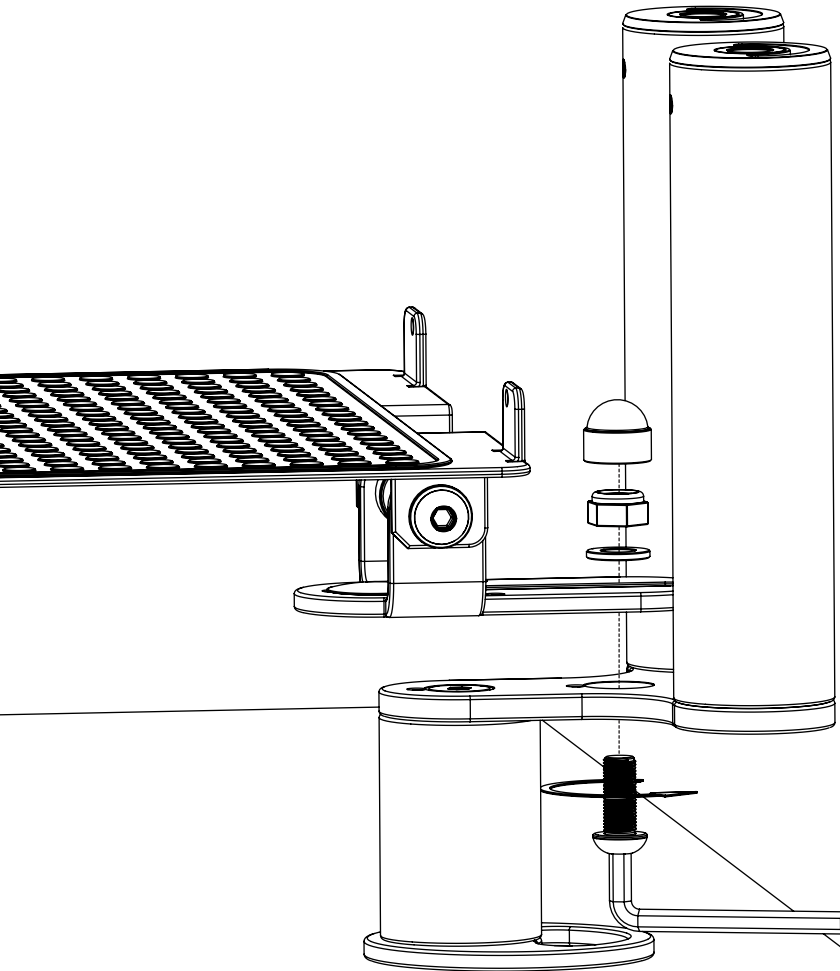

S P A C E

Space Origo
Art.-Nr. 621774

Table mount
Art.-Nr. 980831
1pcs

Manuel arm
Art.-Nr. 973100
4pcs

Laptop bracket
Art.-Nr. 961330
1pcs

Vesa 75/100mm
Art.-Nr. 960001
2pcs

Gas arm
Art.-Nr. 950006
2pcs

S P A C E
