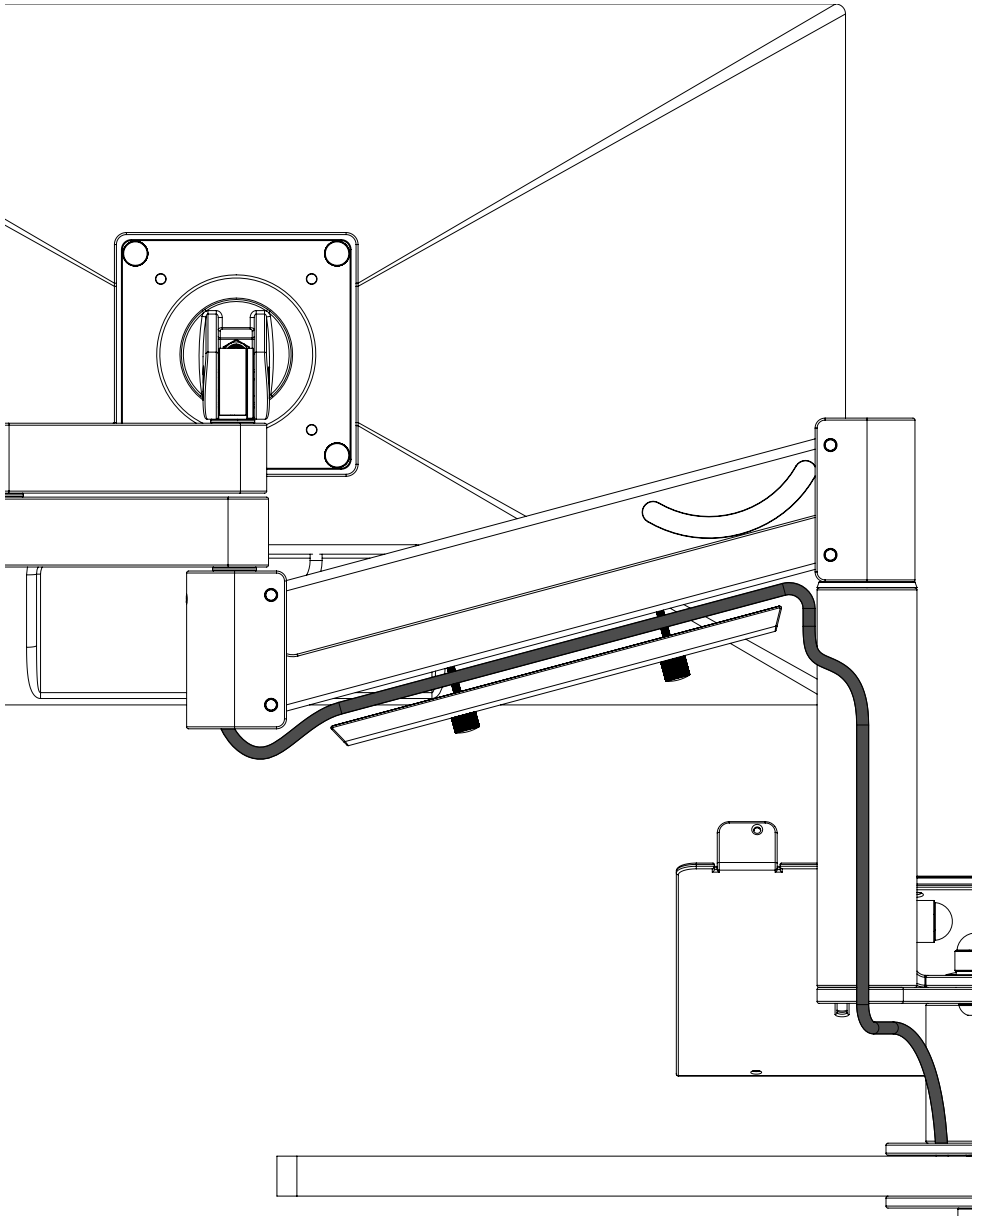

S P A C E

Space Origo
Art.-Nr. 621774

Table mount
Art.-Nr. 980831
1pcs

Manuel arm
Art.-Nr. 973100
4pcs

Laptop bracket
Art.-Nr. 961330
1pcs

Vesa 75/100mm
Art.-Nr. 960001
2pcs

Gas arm
Art.-Nr. 950006
2pcs

S P A C E
