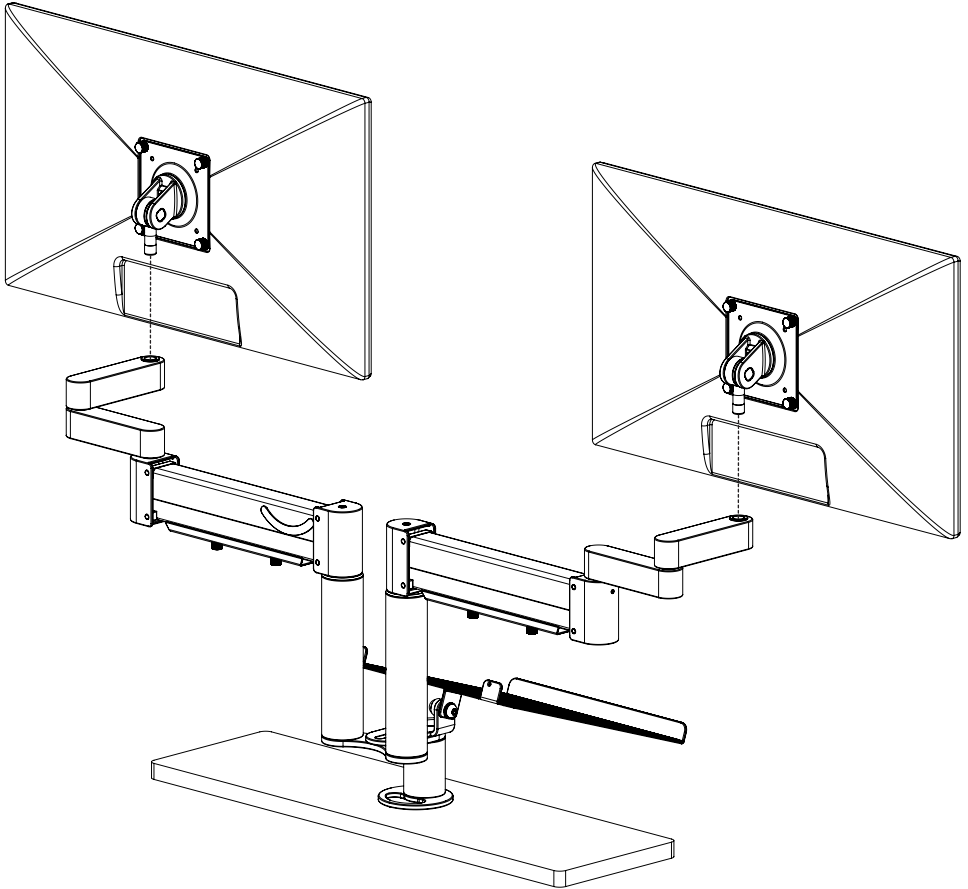

S P A C E

Space Origo
Art.-Nr. 621774

Table mount
Art.-Nr. 980831
1pcs

Manuel arm
Art.-Nr. 973100
4pcs

Laptop bracket
Art.-Nr. 961330
1pcs

Vesa 75/100mm
Art.-Nr. 960001
2pcs

Gas arm
Art.-Nr. 950006
2pcs

S P A C E
