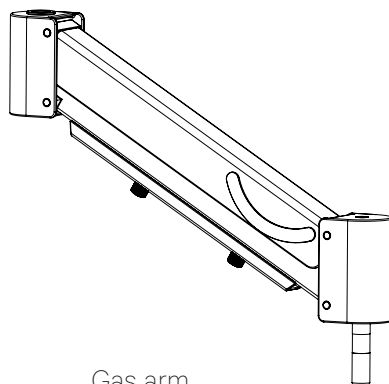

S P A C E

Space Origo
Art.-Nr. 621774

Table mount
Art.-Nr. 980831
1pcs

Manuel arm
Art.-Nr. 973100
4pcs

Laptop bracket
Art.-Nr. 961330
1pcs

Vesa 75/100mm
Art.-Nr. 960001
2pcs

Gas arm
Art.-Nr. 950006
2pcs

S P A C E
