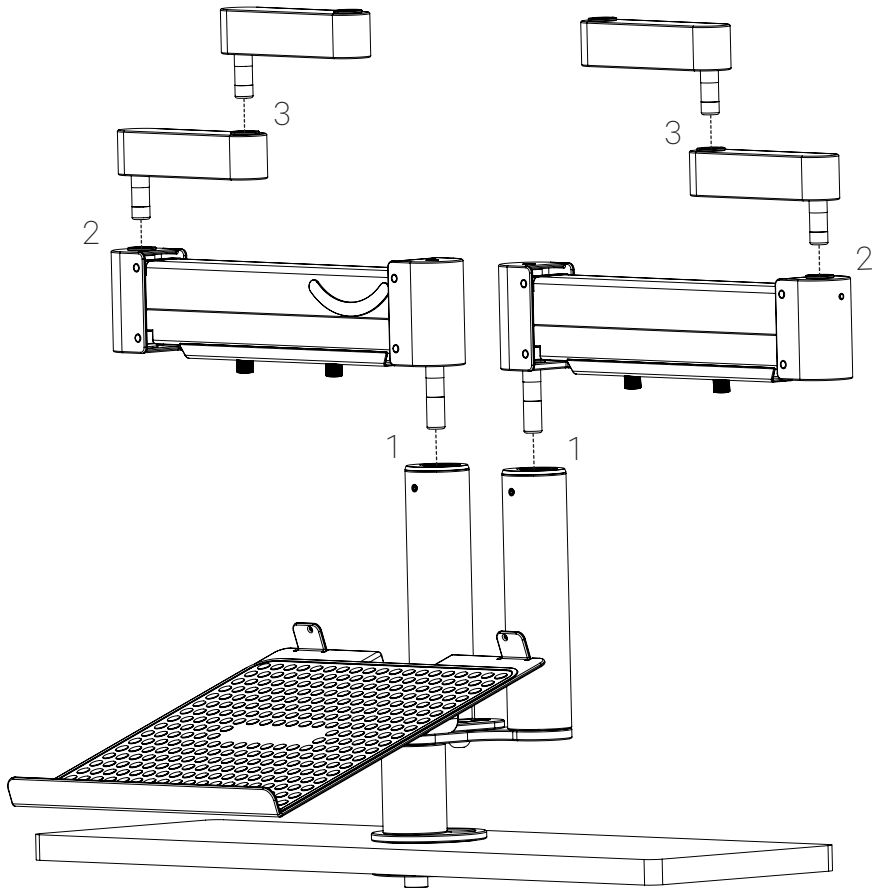

S P A C E

Space Origo
Art.-Nr. 621774

Table mount
Art.-Nr. 980831
1pcs

Manuel arm
Art.-Nr. 973100
4pcs

Laptop bracket
Art.-Nr. 961330
1pcs

Vesa 75/100mm
Art.-Nr. 960001
2pcs

Gas arm
Art.-Nr. 950006
2pcs

S P A C E
