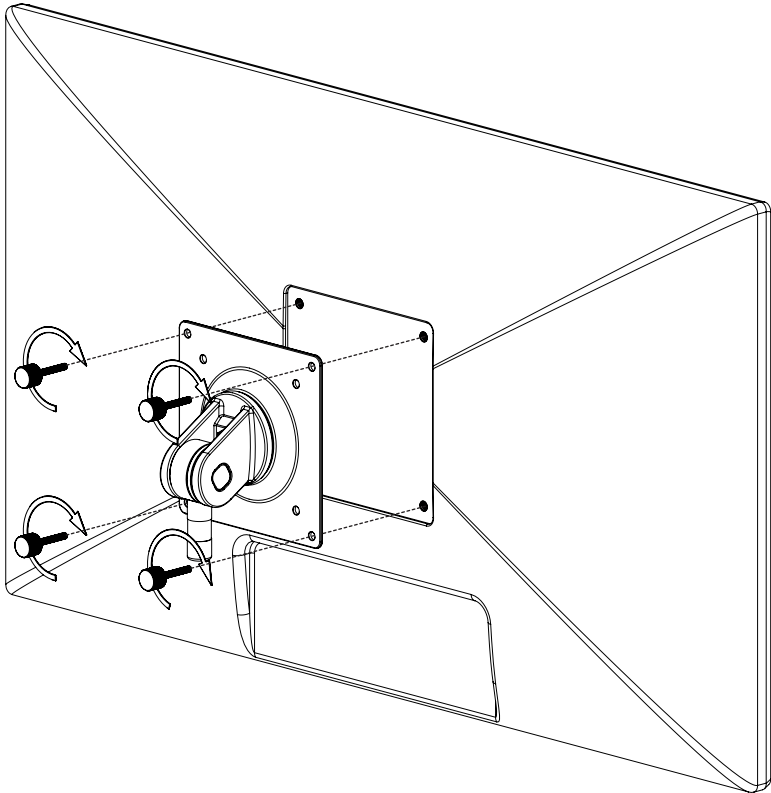

S P A C E

Space Origo
Art.-Nr. 621774

Table mount
Art.-Nr. 980831
1pcs

Manuel arm
Art.-Nr. 973100
4pcs

Laptop bracket
Art.-Nr. 961330
1pcs

Vesa 75/100mm
Art.-Nr. 960001
2pcs

Gas arm
Art.-Nr. 950006
2pcs

S P A C E
