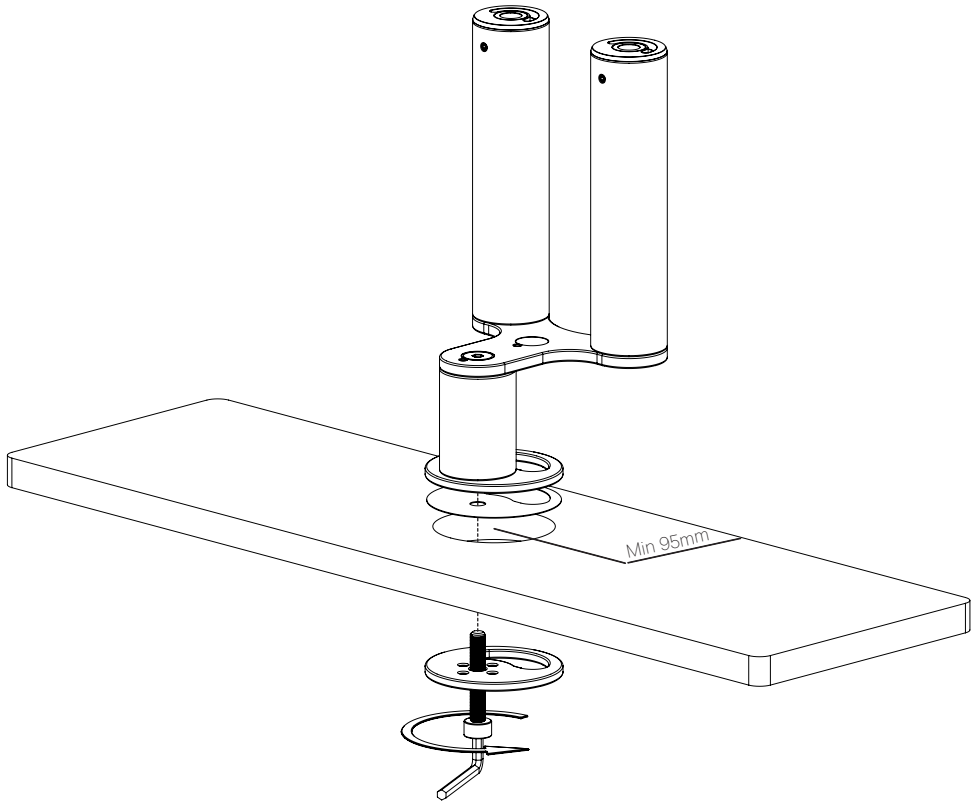

S P A C E

Space Origo
Art.-Nr. 621774

Table mount
Art.-Nr. 980831
1pcs

Manuel arm
Art.-Nr. 973100
4pcs

Laptop bracket
Art.-Nr. 961330
1pcs

Vesa 75/100mm
Art.-Nr. 960001
2pcs

Gas arm
Art.-Nr. 950006
2pcs

S P A C E
