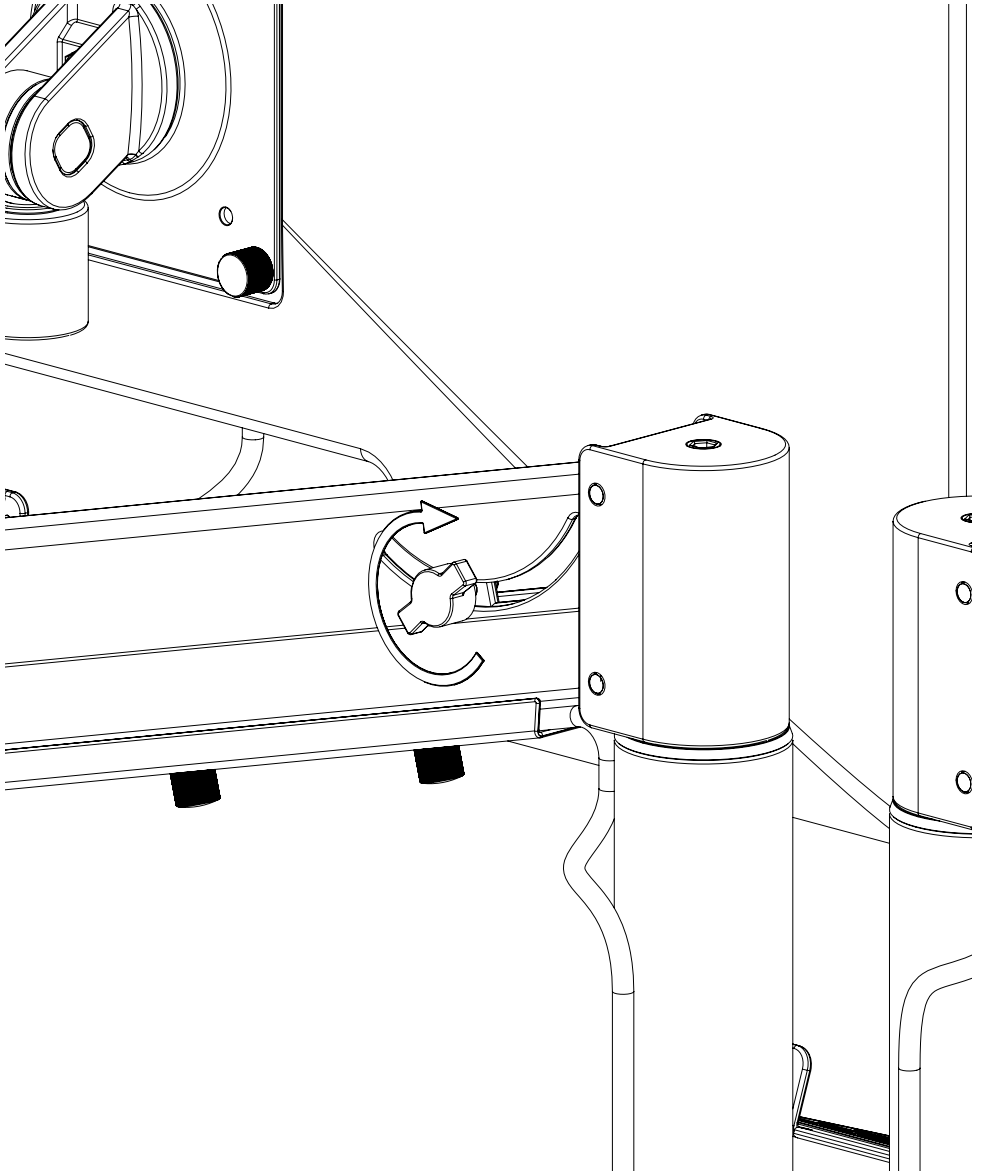

S P A C E

Space Origo
Art.-Nr. 621774

Table mount
Art.-Nr. 980831
1pcs

Manuel arm
Art.-Nr. 973100
4pcs

Laptop bracket
Art.-Nr. 961330
1pcs

Vesa 75/100mm
Art.-Nr. 960001
2pcs

Gas arm
Art.-Nr. 950006
2pcs

S P A C E
