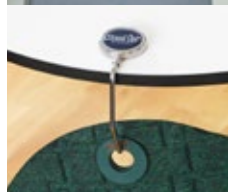

### Active Stand oppheng

Tilpasset oppheng til Active Stand produktene. Det forenkler rengjøring og tilgang til produktet. Enkelt å montere under arbeidspulten og er meget plassbesparende.

grå

N99950