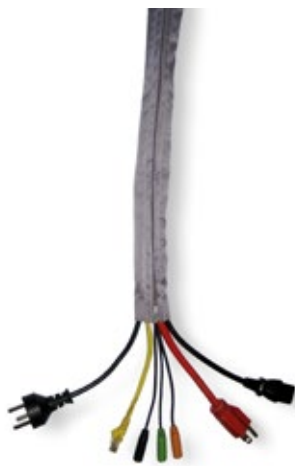

## PC-Oppheng

		Dimensjoner	Type	Art. nummer
	<b>Space pc-oppheng, Modell A</b>	<b>B: 90-250 mm</b> <b>H: 300-600 mm</b>	alu	990010-8
	Opphengsbeslag til PC-oppheng: 990021-8 Space skinne m/sving til PC-oppheng: 990024-8		hvit	990010-0
	<b>Space pc-oppheng, Modell B</b>	<b>B: 60-160 mm</b> <b>H: 250-450 mm</b>	alu	990011-8
	Opphengsbeslag til PC-oppheng: 990021-8 Space skinne m/sving til PC-oppheng: 990024-8		hvit	990011-0
	<b>Space pc-oppheng, Modell C</b>	<b>B: 30-100 mm</b> <b>H: 175-310 mm</b>	alu	990005-8
	Opphengsbeslag til PC-oppheng: 990021-8 Space skinne m/sving til PC-oppheng: 990024-8		sort	990010-1
	<b>Offitec Minimal pc-oppheng</b> Braketter inntil 5 cm er inkludert. For horisontale og vertikale PC'er.		sort	25249
	<b>Offitec Sving pc-oppheng</b> PC-oppheng Sving er skyvbart og kan dreies 360 grader. Passer for vertikal og horisontal PC. Medfølger skinne og avstandsbraketter høyde 5-8 cm.		alu	24251

### ZipZ kabelsamler

Skjuler og organiserer kabler. Enkel å åpne og lukke, uten bruk av verktøy. Dobbelt toveis glidelås gir stor fleksibilitet. Kan tilpasses enhver lengde og diameter. Rengjøringsvennlig.