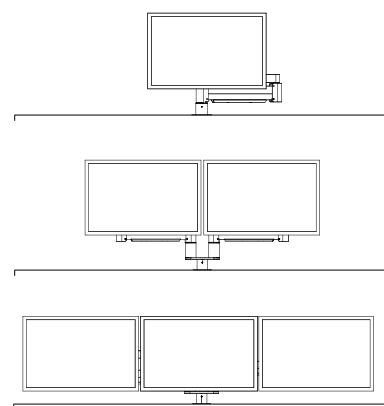

SPACE ORIGO SYSTEM

Space Origo System er et skjermarmsystem for 1, 2 og 3 skjermer med full fleksibilitet, maks plassutnyttelse med utgangspunkt i en fast midtstilt (ORIGO) festeposisjon i bordplaten. Systemet gir forutsigbarhet for bruker, montører og bordprodusenter, som gir brukersikkerhet og et elegant resultat. **Origoleddet** gir den unike mulighet for å trekke skjermer helt inn mot bordkanten som utnytter borddybden maksimalt, uansett størrelse og vekt på skjerm.

En integrert stoppfunksjon i festet gjør at armene ikke skyves utover bordplaten. Systemet er konstruert slik at det er enkelt å kunne utvide eller redusere antall skjermer. Kan utbygges opptil 6 skjermer.

Space Origo System leveres standard med kabelgjennomføring.