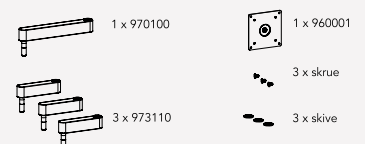

Art. nummer: 62020
Byggesett fra 2- til 3-skjerm løsning