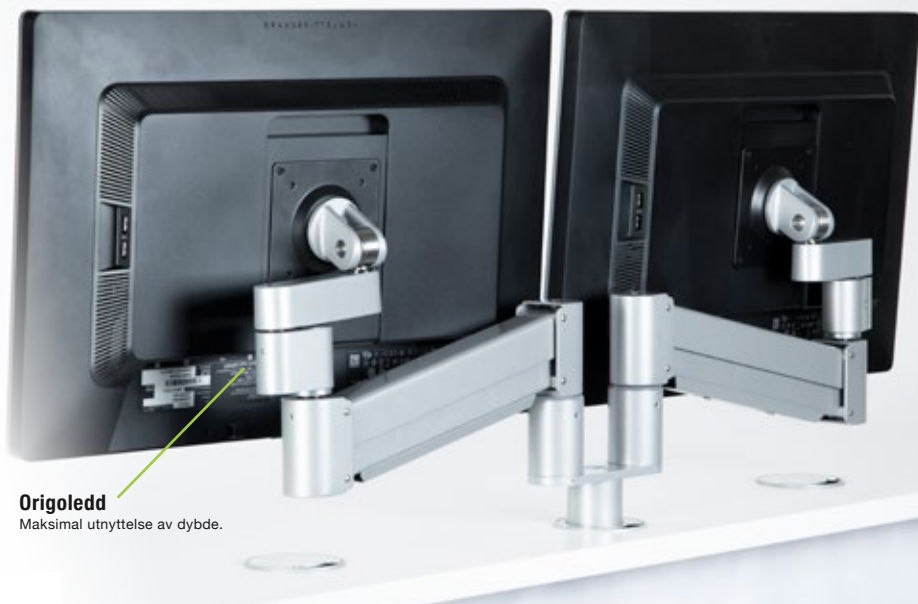

Space Origo System 2-skjermssløsning

Space Origo System 2-skjermssløsning passer skjermer med vekt fra 1-14 kg. Skjermarmene kan posisjoneres midt på bordet og innstilles uavhengig av hverandre. Skjermarmene kan låses fast i ønsket høyde.

Det unike origoleddet gjør det mulig å få skjermene helt inn til bordkanten, selv med skjermer av ulik størrelse.

Art. nummer: 620723-8 (Alu)
Art. nummer: 620723-1 (Sort)
Art. nummer: 620723-0 (Hvit)

Origoledd
Maksimal utnyttelse av dybde.