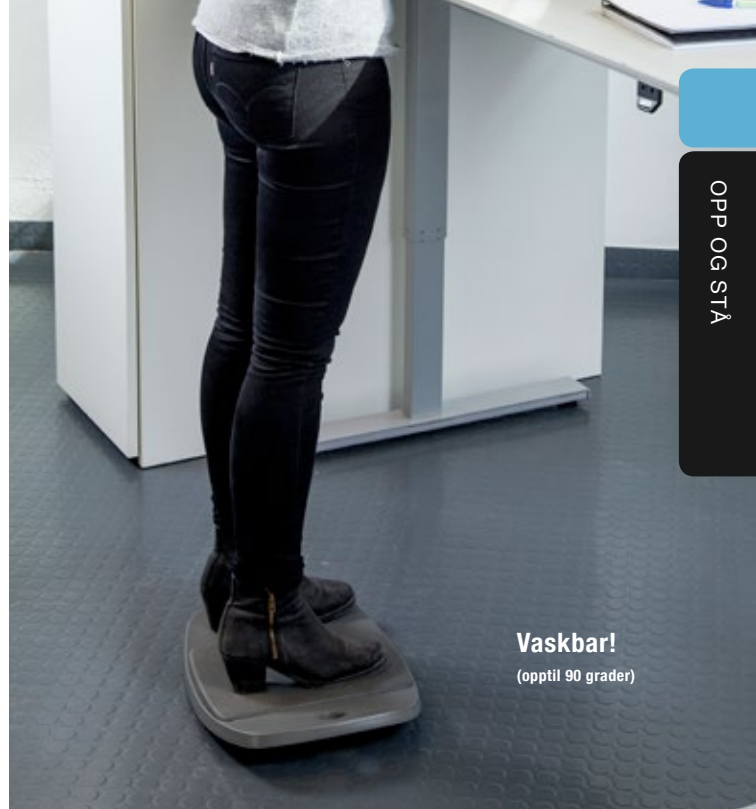

OPP OG STÅ

Vaskbar!
(opptil 90 grader)