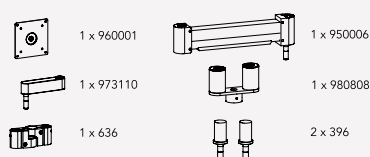

Systemet er konstruert slik at det er enkelt å utvide til flere skjermer. Til høyre ser du de nødvendige komponentene for å utvide arbeidsplassen.

Art. nummer: 62010
Byggesett fra 1- til 2-skjerm løsning