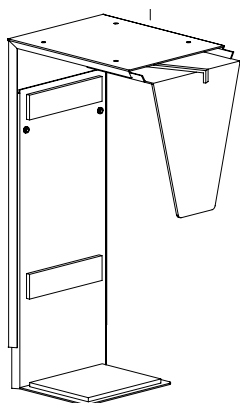

Space PC-oppheng

Space pc-oppheng er et stilrent fast pc-oppheng i flere størrelser og farger. Pc-opphengene kan enkelt stilles inn i høyde og bredde.

Farge: Hvit

Art. nummer: 990010-0 (Modell A)

Art. nummer: 990011-0 (Modell B)

Art. nummer: 990005-0 (Modell C)

Modell A