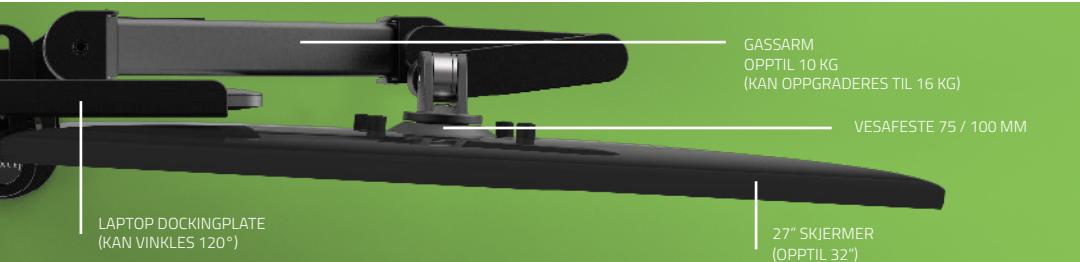

GASSARM
OPPTIL 10 KG
(KAN OPPGRADERES TIL 16 KG)

VESAFESTE 75 / 100 MM

LAPTOP DOCKINGPLATE
(KAN VINKLES 120°)

27" SKJERMER
(OPPTIL 32")