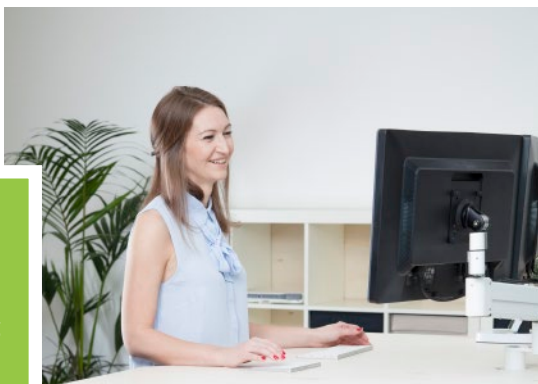

Last ned Monteringsanvisning og 3d-fil på
www.spaceinternational.no

ÉN LØSNING - MANGE VARIASJONSMULIGHETER