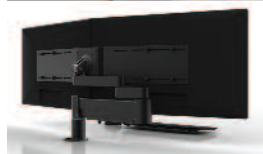

Space Origo 2 skjerm løsning m/dobbels skjermfeste 6-14kg. m/kabelhullfeste

Skjermarm som frigjør bordplass, og skjerm kan beveges samlett for nødvendig variasjon. Ekstra ledd og kabelhull i senter får skjermene midtstilt.

Ø80/100
Ø80/100
Ø80/100

Alu
Sort
Hvit

620759-8
620759-1
620759-0

4388,-
4388,-
4388,-