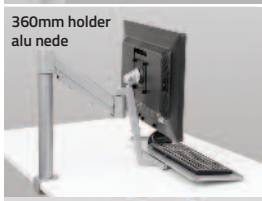

Space Anyway hev og senk med tastaturplate

Hev og senk løsning som enkelt får skjerm og tastatur fra sittende til stående posisjon. Tåler skjerm opp til 10 kg.

Bordklemme
15 til 35 mm

Alu
Sort

613216-8
613216-1

5572,-
5572,-