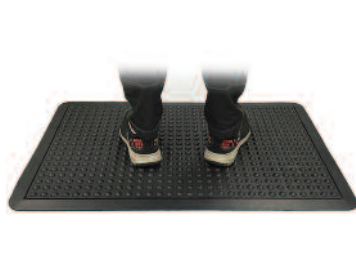

ARBEIDSPLASSPRODUKTE 2022