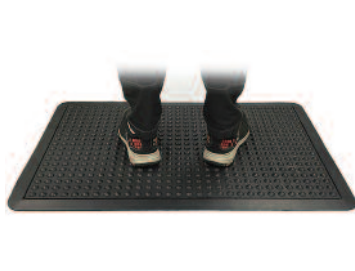

ARBEIDSPASSPRODUKTER 2023