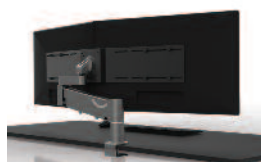

2884,-
2884,-
2884,-

Space Anyway 2 skjerm løsning m/dobbelt skjermfeste 6-14kg. m/bordklemme

Skjermarm som frigjør bordplass, og 2 skjermer kan samlet beveges opp og ned, samt trekke de til seg for god variasjon i arbeidsstillingen.