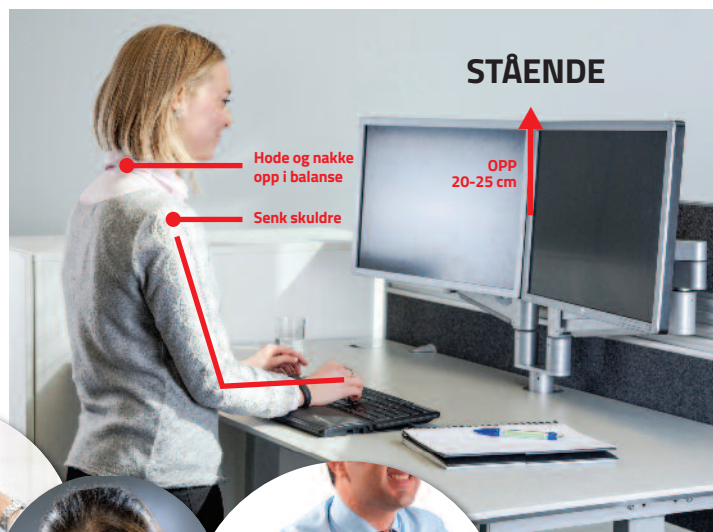

STÅENDE

Hvordan kan skjermarmer være viktig for stående arbeid?

Skjermene er som regel plassert lavt på arbeidsbordet, tilpasset en sittende posisjon. Opp i stående posisjon vil skjermene være 20-25 cm. for lave. Det er to grunner til at det skjer. For å få en god arbeidssituasjon når man står er det viktig å senke skuldrene, og få hodet i balanse. Det betyr i praksis at posisjonen på armene får en svak helling ned mot bordplaten, og hodet blir hevet. Disse to endringene i posisjon gir i sum den store høydeforskjellen. Om skjermene ikke blir justert vil det bli tungt for nakken/skuldre, og føre til at man sjelden velger å stå. Det er godt for helsen å stå så mye som mulig!