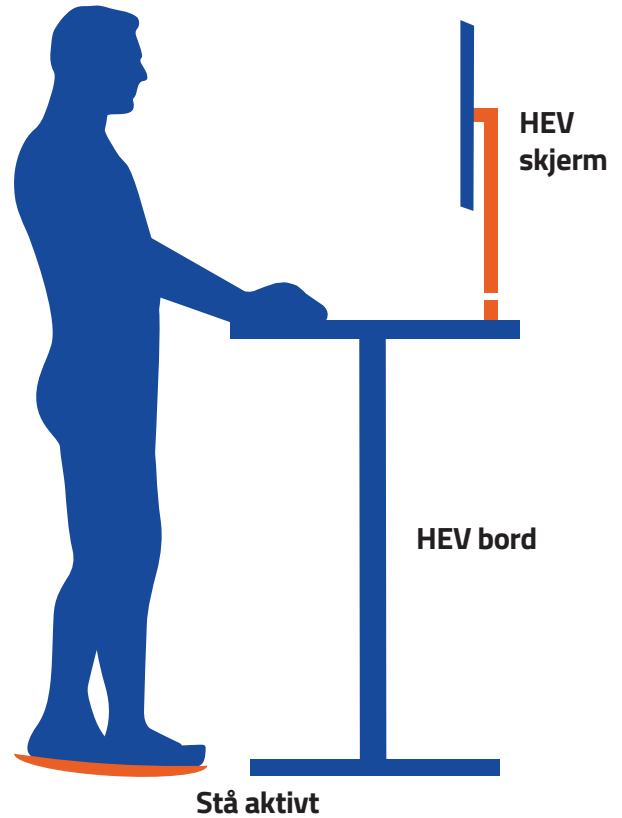

TREN HVER DAG!