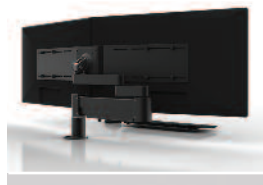

Space Origo 2 skjerm løsning m/dobbelt skjermfeste 6-14kg. m/kabelhullfeste

Skjermarm som frigjør bordplass, og skjerm kan beveges samlett for nødvendig variasjon. Ekstra ledd og kabelhull i senter får skjermene midtstilt.

Ø80/100
Ø80/100
Ø80/100

Alu
Sort
Hvit

620759-8
620759-1
620759-0

4388,-
4388,-
4388,-