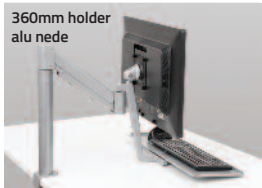

Space Anyway hev og senk med tastaturplate

Hev og senk løsning som enkelt får skjerm og tastatur fra sittende til stående posisjon. Tåler opp til 10 kg. skjerm.

Bordklemme
15 til 35 mm

Alu
Sort

613216-8
613216-1

5903,-
5903,-