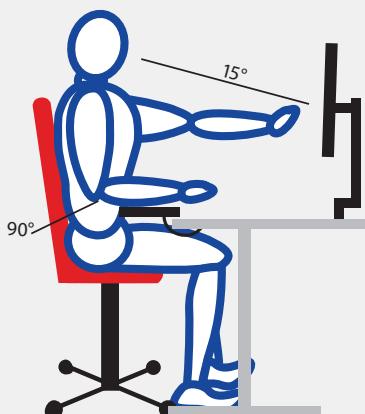

67x20x2 cm
Buebredde
36 cm

Sort

7597

1525,-

Ergospace Buen underarmstøtte

Underarmstøtten gir god avlastning til skulder og nakke når man sitter. Støtten er festet til bordet med bøyljer som gjør den enkel å flytte på.

68x24x2 cm
Buebredde
45 cm

Sort

7500

1430,-

GRUNNLEGGENDE ARBEIDSPOSISJONER SITTENDE

- Juster høyde på stol, så du har foten godt nede i gulvet og uten press under låret.
- Juster bordhøyde så armene hviler på bordplaten. Armene må henge rett ned, og i 90 graders vinkel.
- Strekk ut armen og sjekk om skjermene er minimum 10 til 15 cm. fra fingertuppene (ca. 80 cm avstand anbefalt)
- Anbefalt skjermhøyde er ca. 15 graders vinkel fra øye ned til senter av skjerm.
- Benytt pekeutstyr som får armene i senter og helst hånden i vertikal stilling. (side 11)
Alternativ midtstilt mus.