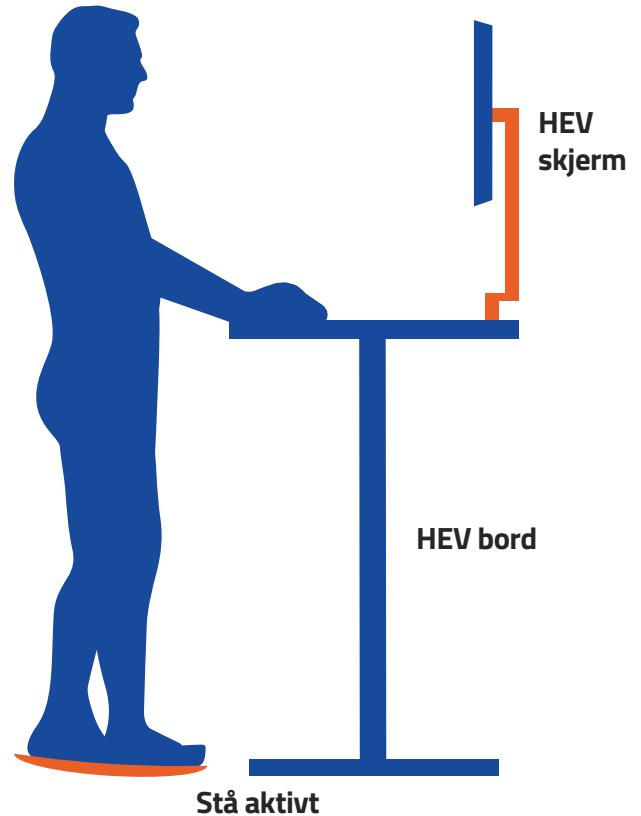

OPP MED HODET, SENK SKULDRE