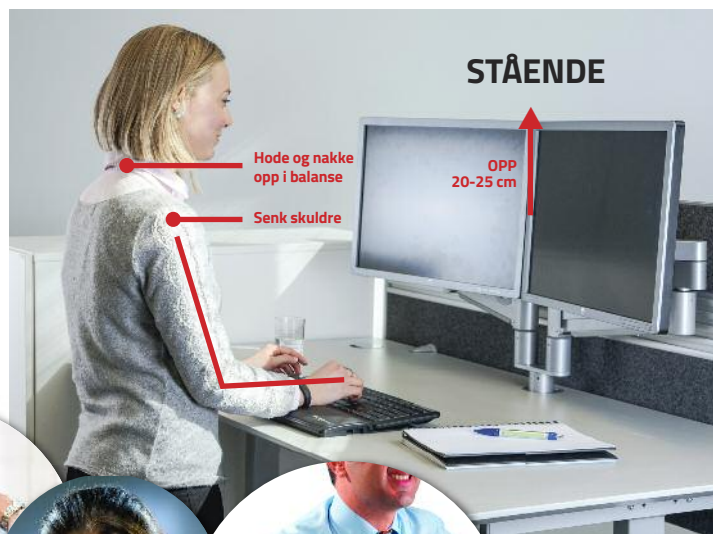

LUKKET

IKKE HENG MED HODET! FÅ SKJERMENE OPP OG SKULDRE NED NÅR DU STÅR.

Skjermarmer er bra for synet, nakke, rygg og plassutnyttelsen.

Behovet for å justere høyden på skjermene kan være 20-25 cm fra sittende til stående