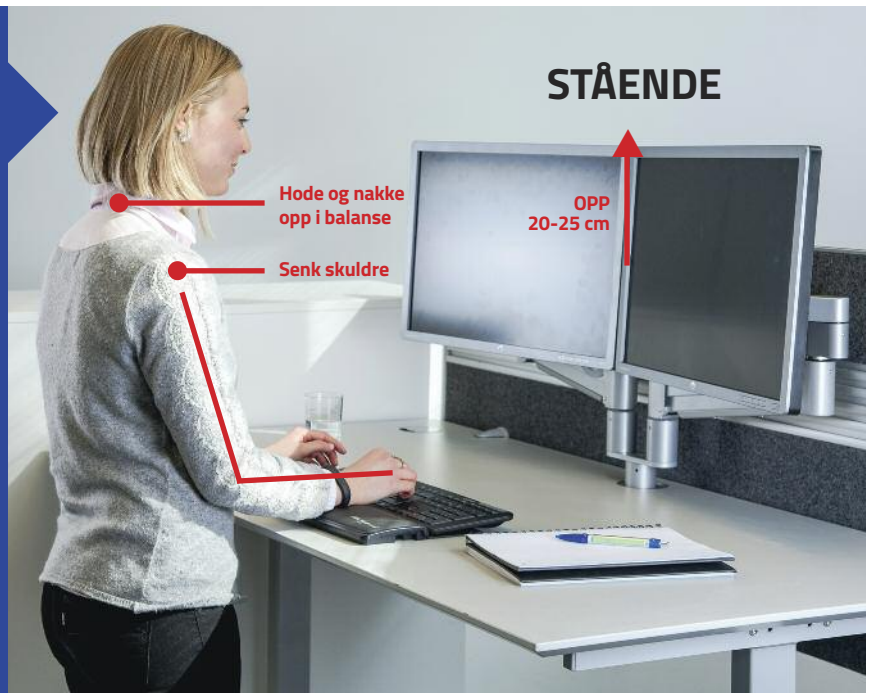

IKKE HENG
MED HODET!
FÅ SKJERMENE
OPP OG
SKULDRE NED
NÅR DU STÅR.