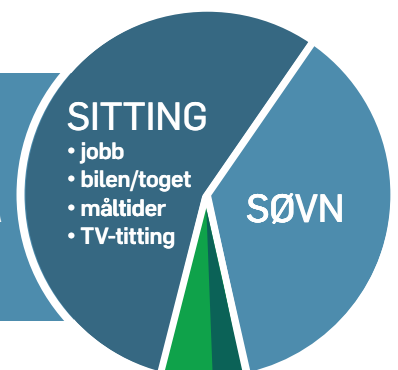

ANBEFALES!

START DAGEN MED Å STÅ AKTIVT 1 TIME, SÅ 30 MIN. FØR OG 30 MIN. ETTER LUNSJ. STÅ GJERNE LITT MERE HVER DAG!

24 TIMER