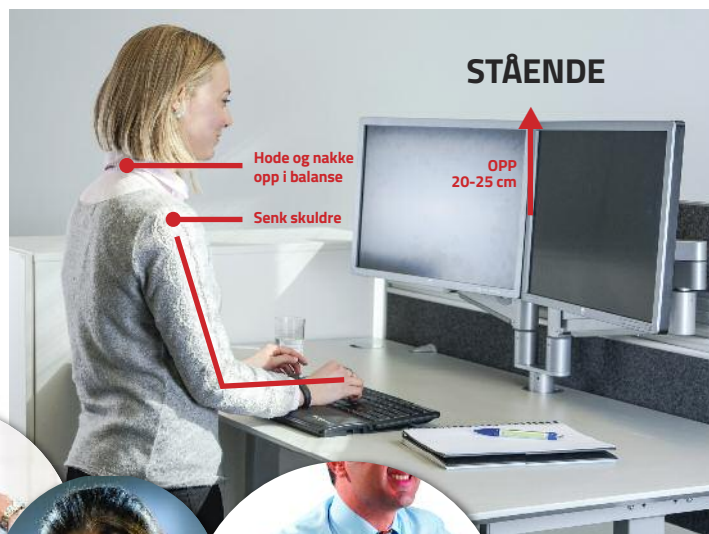

LUKKET

Stå lenger med Space Skjermarmer! Bra for helsen

Skjermarmer er bra for synet, nakke, rygg og plassutnyttelsen.

Behovet for å justere høyden på skjermene kan være 20-25 cm fra sittende til stående