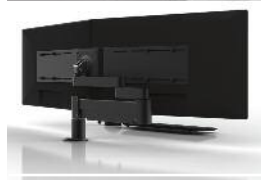

Space Origo 2 skjerm løsning m/dobbelt skjermfeste 6-14kg. m/kabelhullfeste

Skjermarm som frigjør bordplass, og skjerm kan beveges samlett for nødvendig variasjon. Ekstra ledd og kabelhull i senter får skjermene midtstilt.

Ø80/100
Ø80/100
Ø80/100

Alu
Sort
Hvit

620759-8
620759-1
620759-0

4388,-
4388,-
4388,-