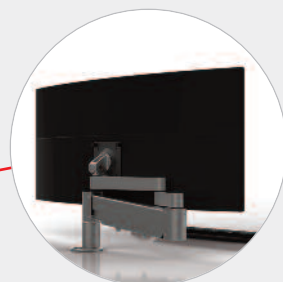

TRENING OG AVSPENNING PÅ KONTORET

SPACE