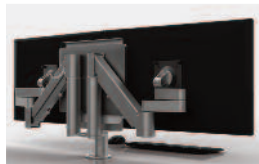

ø80/90
ø80/90
ø80/90

Alu
Sort
Hvit

620774-8
620774-1
620774-0

6990,-
6990,-
6990,-

Space Origo 2 skjermarm m/minibordholder, 2x 3-10 kg.
Skjermer opp til 36 tommer.

Alu
Sort
Hvit

620726-8
620726-1
620726-0

6434,-
6434,-
6434,-