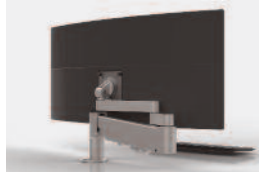

TEKNISK

FARGE

ART.NR

VEIL. PRIS
EKS. MVA

Space Origo skjermarmer

For mere plass og variasjon. Har man hev og senk bord er det vesentlig at skjermene kan heves tilstrekkelig opp når man står. Space origo er et system med skjermer fra 1-6 stk. hvor innfesting av skjermarmen er på det samme punkt i senter av bordplaten. Origo systemet sikrer maksimal utnyttelse av dybden og bredden på bordet, og tilpasset de ulike størrelser og antall skjermer. Har flere unike og viktige detaljer. Løsningens kvalitet og levetid sikrer en god økonomi og tar viktige miljøhensyn.