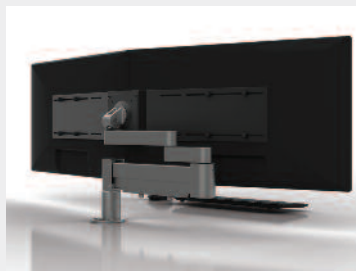

PRODUKTKATALOG 2020

THE NEW MOVEMENT IS UP[®]

OPP OG STÅ THE NEW MOVEMENT IS UP

		TEKNISK	FARGE	ART.NR	VEIL. PRIS EKS. MVA
  	<p>Active Stand® <small>BY ERGOSPACE</small></p> <p>Trening og avspenning</p> <p>Active stand gjør det behagelig å stå! Bytt ut kontorstolen i perioder og gi trening til rygg og nakke. Når du står balansert aktiveres din kjernemuskulatur, og gir deg din naturlige balanse. Dette fører til bevegelsesfrihet, større frihet til å puste, økt forbrenning, mer energi, økt konsentrasjon og generelt bedre helse. Active stand er det første gå-brettet i verden. Det er utviklet i forhold til menneskets anatomi og naturlige bevegelser. Brettet gir samme bevegelse som når man går, men stående på samme sted. Den retningsstyrte bevegelsen avspenner og aktiverer din naturlige balanse. Dette skjer uten at du mister konsentrasjonen om arbeidsoppgaven. Topplaget på Active stand er veldig mykt, og med svikt i brettet sikres en behagelig og kontrollert bevegelse. Summen av dette motiverer å stå mere. Dette kan 20000-30000 brukere underskrive på.</p>		Sort/grå	99981	1890,-
	<p>Ergospace Comfymat</p> <p>Comfy avlastningsmatte er spesielt egnet og tilpasset en kontorarbeidsplass. Matten er veldig myk og behagelig samtidig som den gir god støtte til foten. Matten kan enkelt henges opp og bæres. Moderat glatt på undersiden for å kunne skyve maten til side med benet, for plass til stolen.</p>	64x45x2 cm		99915	890,-
 	<p>Comfy avlastningsmatte med oppheng</p> <p>Spesielt tilpasset kontorarbeidsplassen Behagelig mykhet, samtidig som den gir god støtte i foten. Eget hull for oppheng</p>	64x45x2 cm		999150	990,-
 	<p>Comfy avlastningsmatte med magnet oppheng</p> <p>Spesielt tilpasset kontorarbeidsplassen Behagelig mykhet, samtidig som den gir god støtte i foten. Eget hull for oppheng</p>	64x45x2 cm		999151	1095,-
	<p>UP oppheng</p> <p>Oppheng tilpasset Active stand, Comfy avlastningsmatte og Ergosafe sekk m.m.</p>		Grå	99950	135,-
	<p>UP oppheng m/magnet</p> <p>Oppheng med magnet tåler over 20 kg og er tilpasset Active stand, Comfy avlastningsmatte og Ergosafe sekk m.m.</p>	ø60	Grå	99951	235,-
	<p>UP magnet oppheng</p> <p>Magnet oppheng tåler over 20 kg og er tilpasset Active stand, Comfy avlastningsmatte og Ergosafe sekk m.m.</p>	ø60	Sort	99952	235,-
	<p>Gulvstativ til Active stand</p> <p>Perfekt for enkel tilgjengelighet og orden. Plass til 5 stk. gåbrett.</p> <p>Stativet skaper orden og enkel tilgang til gå-brett. Kapasitet på 5 stk. Active Stand.</p>	50x40x23 cm	Alu	999108	1890,-
		50x40x23 cm	Hvit	999105	1890,-
	<p>Ergospace gulvstativ på hjul</p> <p>Stativ med hjul skaper orden og enkel tilgang på gå-brett. Kan også henge opp Comfy avlastningsmatten. Kapasitet opp til 10 stk. Active stand.</p>		Stål	999109	2950,-